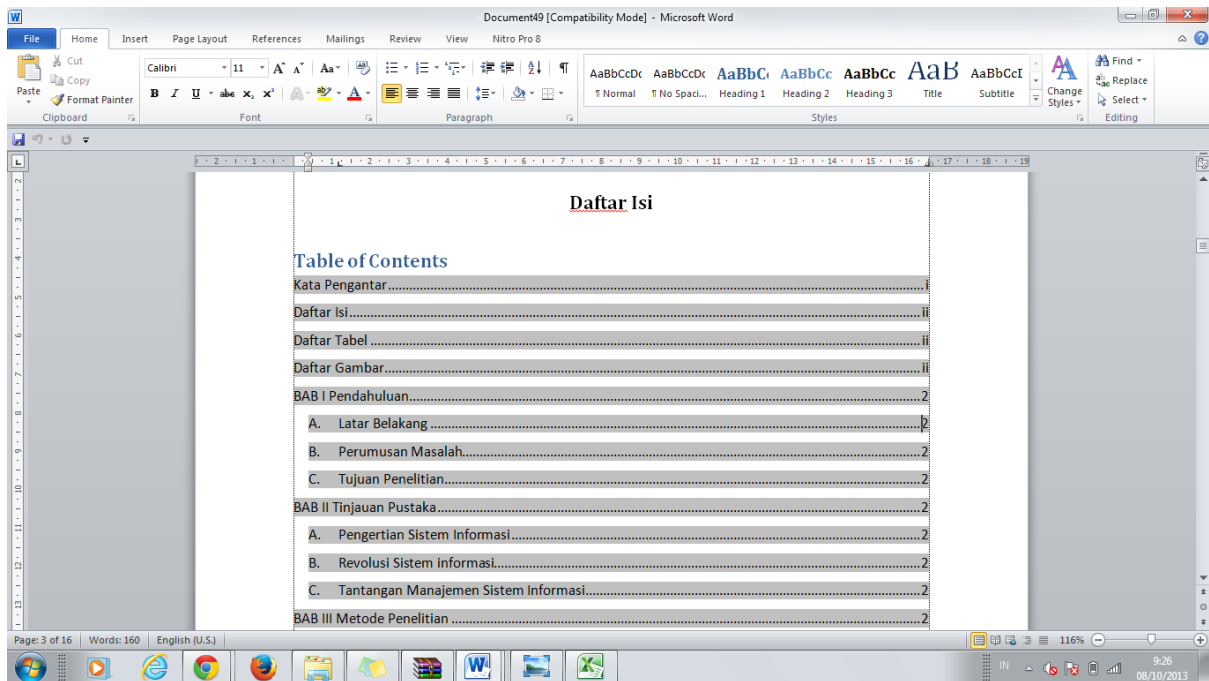

DAFTAR ISI OTOMATIS

Susunlah daftar isi yang akan anda jadikan otomatis , Misal : menurut buku panduan skripsi Fakultas

Lengkapi bagian-bagian yang memerlukan sub bab-sub bab :

Kliklah tabel of contents pada lembar kertas kosong dalam daftar isi:

Kliklah sehingga akan tampak daftar isi otomatis seperti di atas .