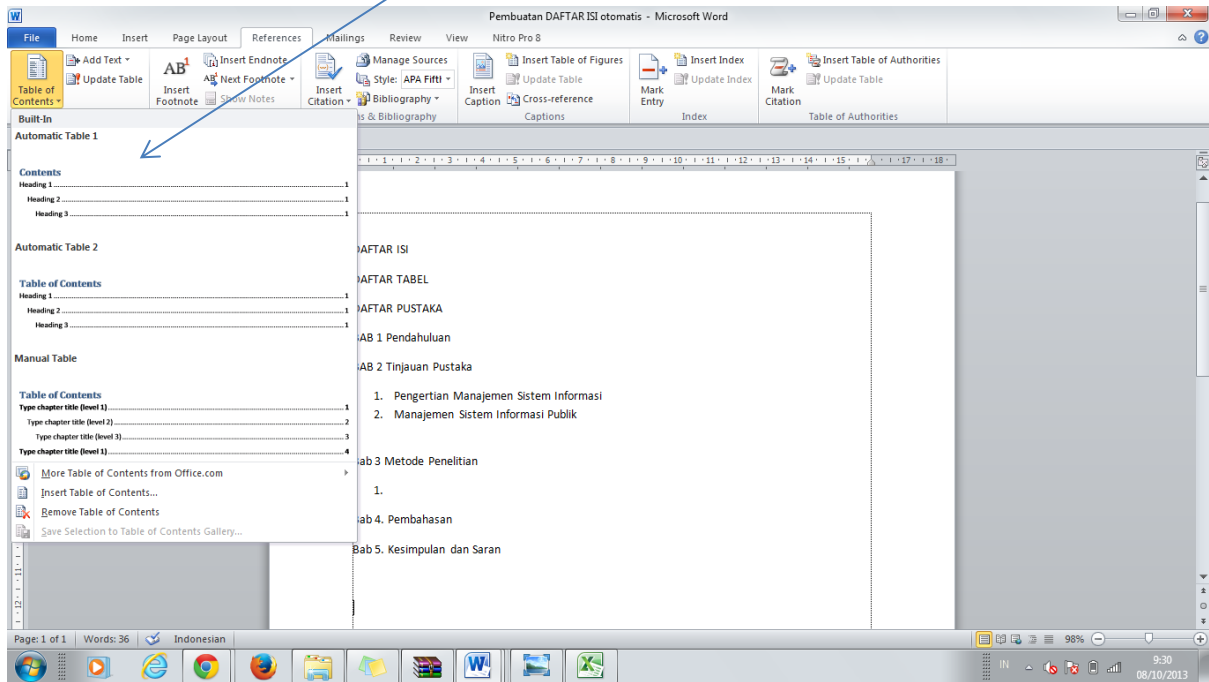

DAFTAR ISI OTOMATIS

Susunlah daftar isi yang akan anda jadikan otomatis , Misal : menurut buku panduan skripsi Fakultas

Lengkapi bagian-bagian yang memerlukan sub bab-sub bab :

Kliklah tabel of contents pada lembar kertas kosong dalam daftar isi:

Kliklah sehingga akan tampak daftar isi otomatis seperti di atas .