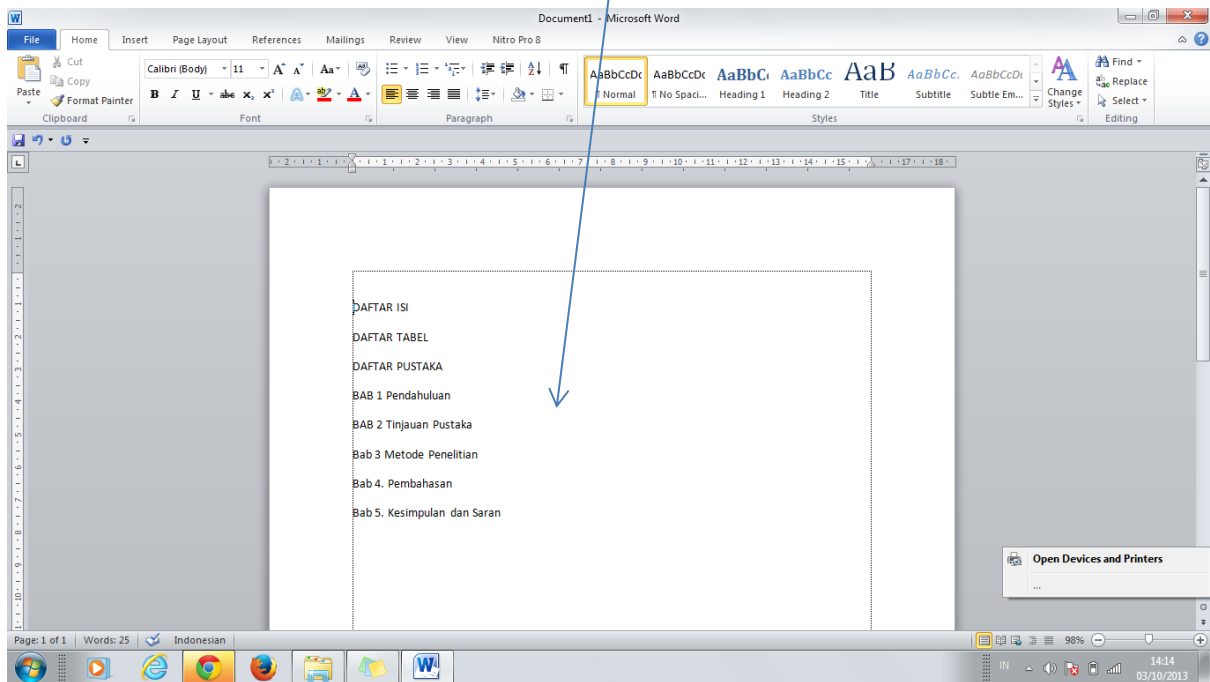

DAFTAR ISI OTOMATIS

Susunlah daftar isi yang akan anda jadikan otomatis , Misal : menurut buku panduan skripsi Fakultas

Lengkapi bagian-bagian yang memerlukan sub bab-sub bab :

Kliklah tabel of contents pada lembar kertas kosong dalam daftar isi:

Kliklah sehingga akan tampak daftar isi otomatis seperti di atas .