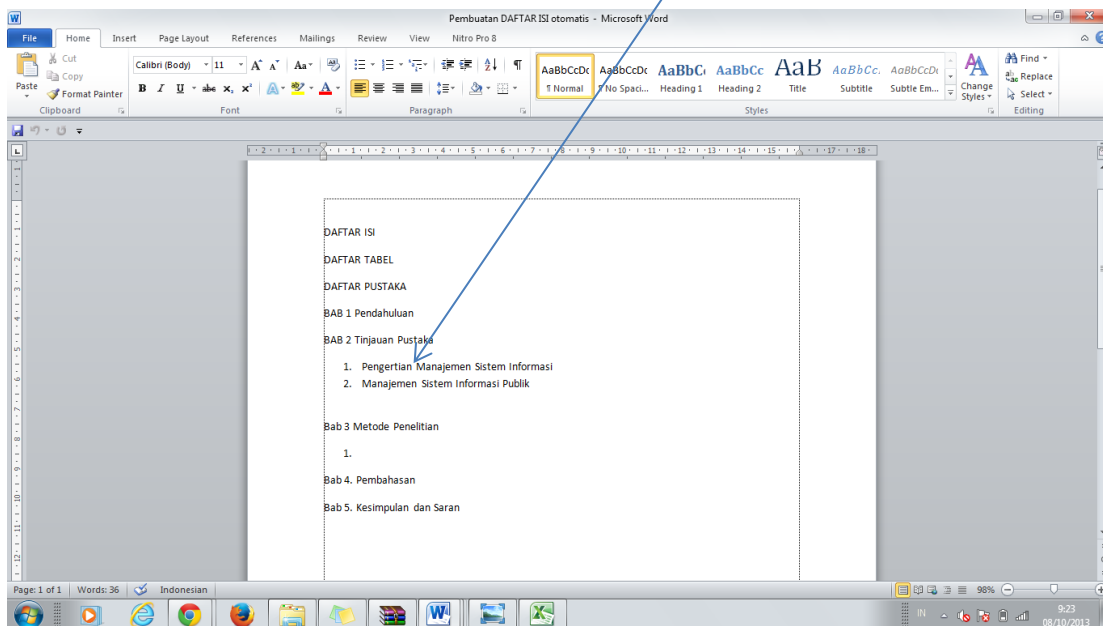

DAFTAR ISI OTOMATIS

Susunlah daftar isi yang akan anda jadikan otomatis , Misal : menurut buku panduan skripsi Fakultas

Lengkapi bagian-bagian yang memerlukan sub bab-sub bab :

Kliklah tabel of contents pada lembar kertas kosong dalam daftar isi:

Kliklah sehingga akan tampak daftar isi otomatis seperti di atas .